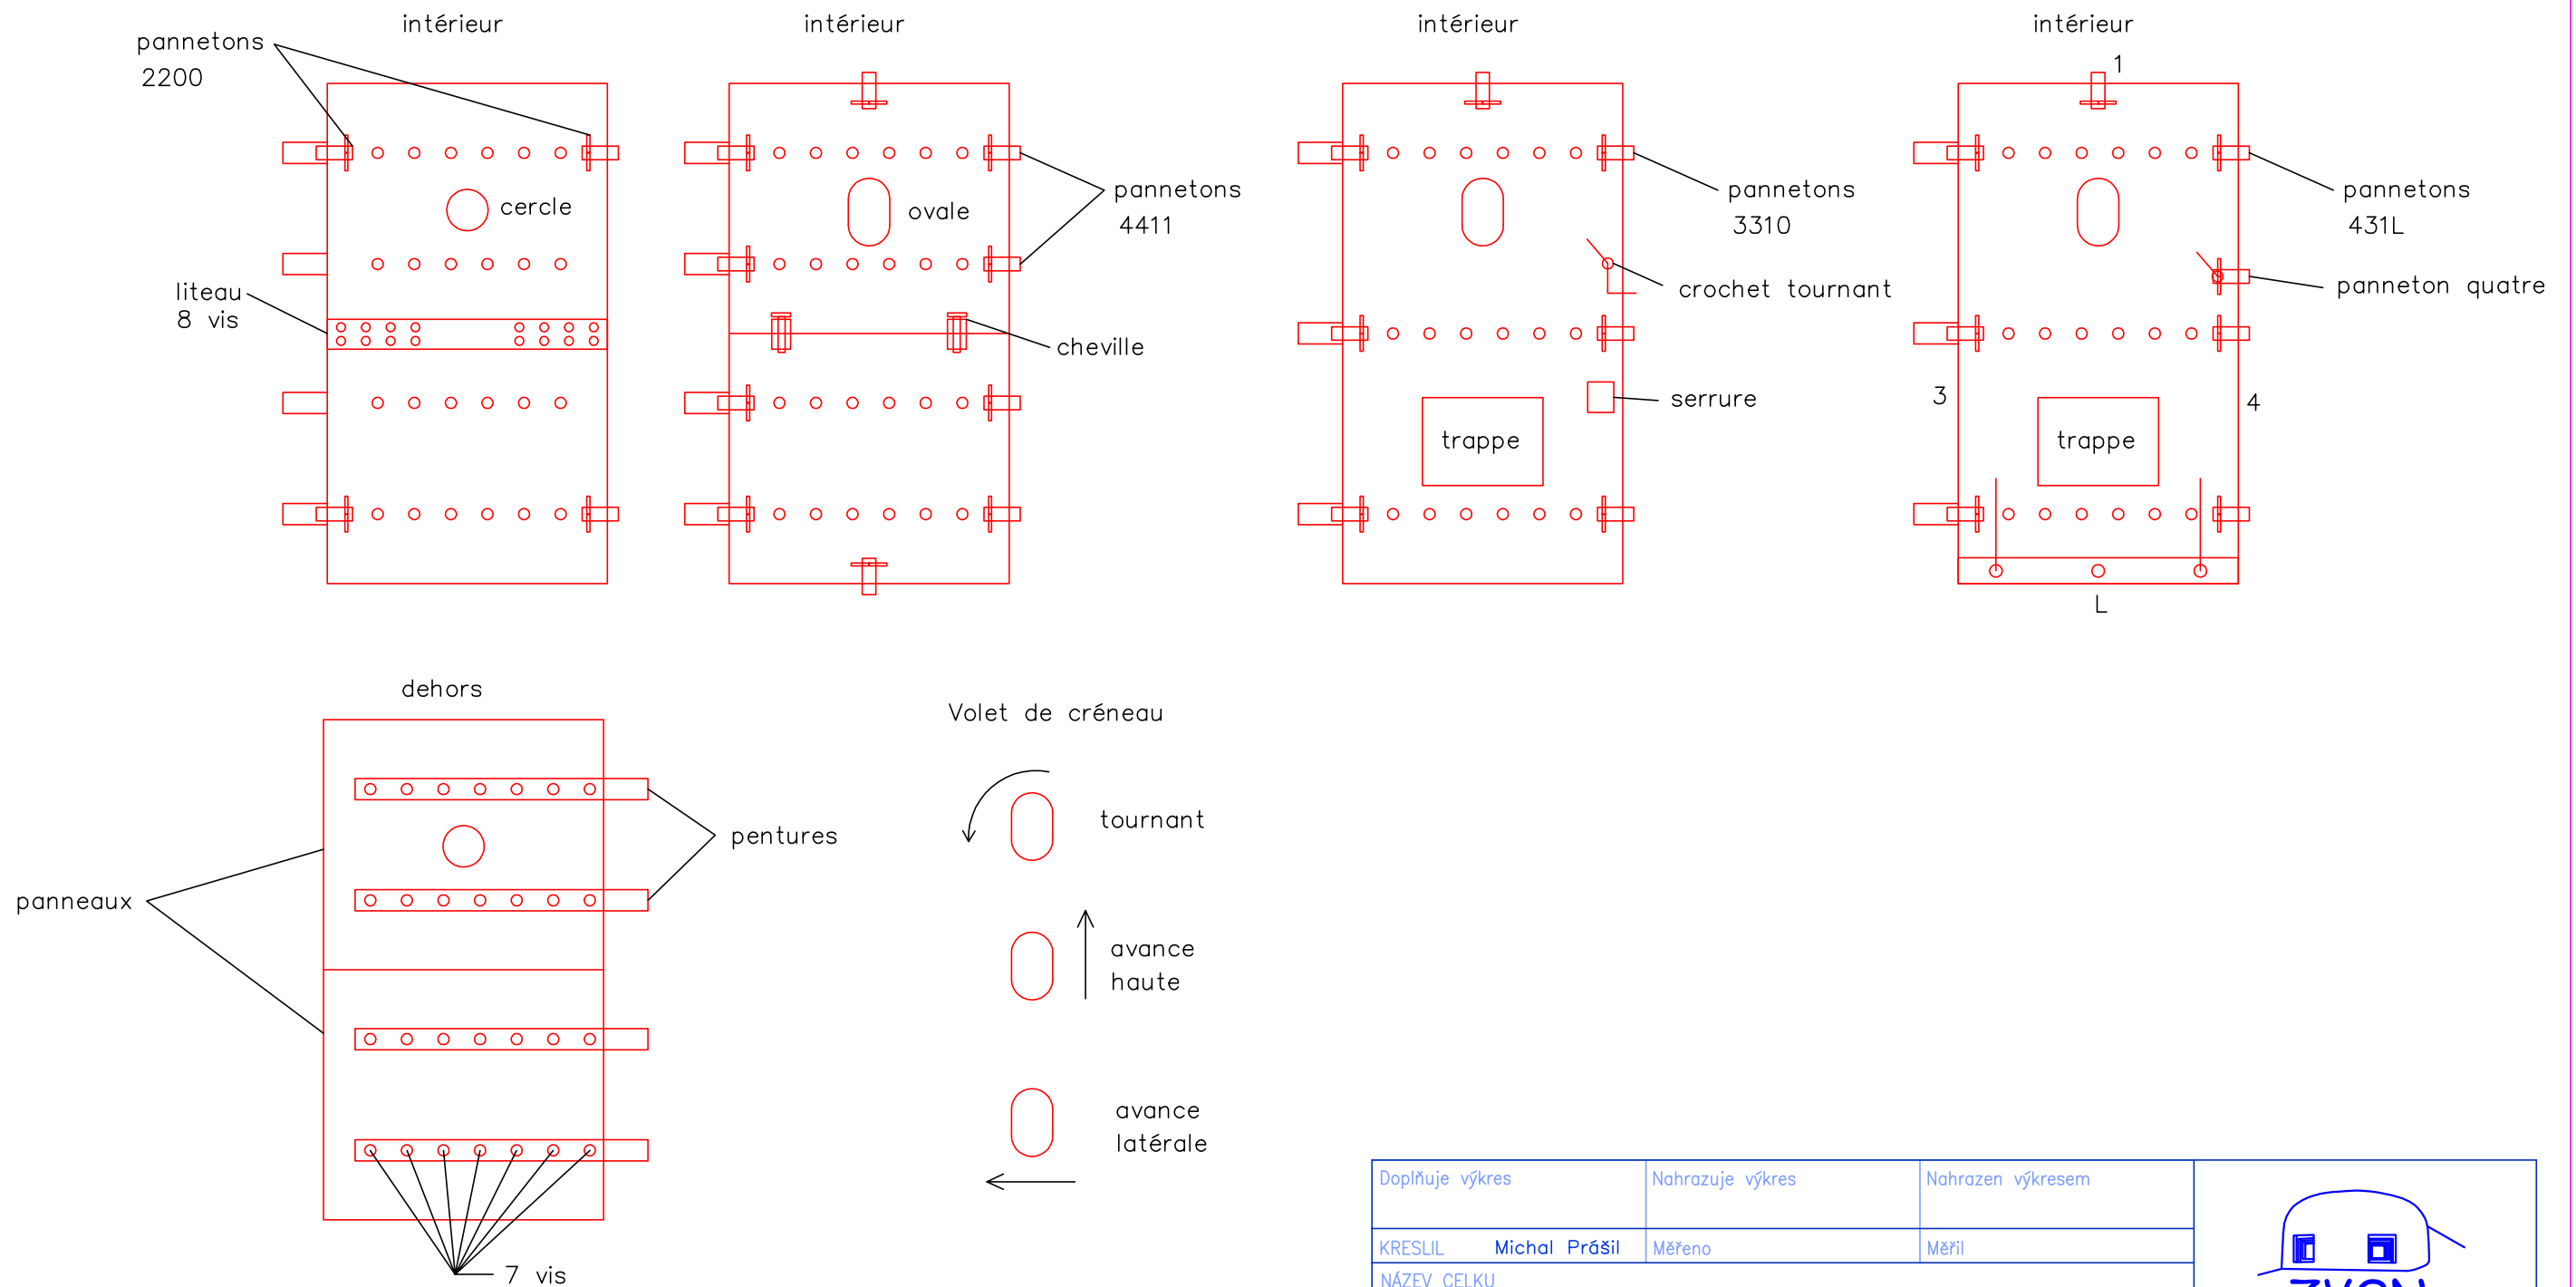

Portes blindées en Alpes – légende à table

Doplnjuje výkres	Nahrazuje výkres	Nahrazen výkresem		
KRESLIL Michal Prášil	Měřeno	Měřil		
NÁZEV CELKU			FORMÁT	2 A4
NÁZEV OBJEKTU			MĚŘÍTKO	
NÁZEV VÝKRESU			ČÍS. VÝKRESU	